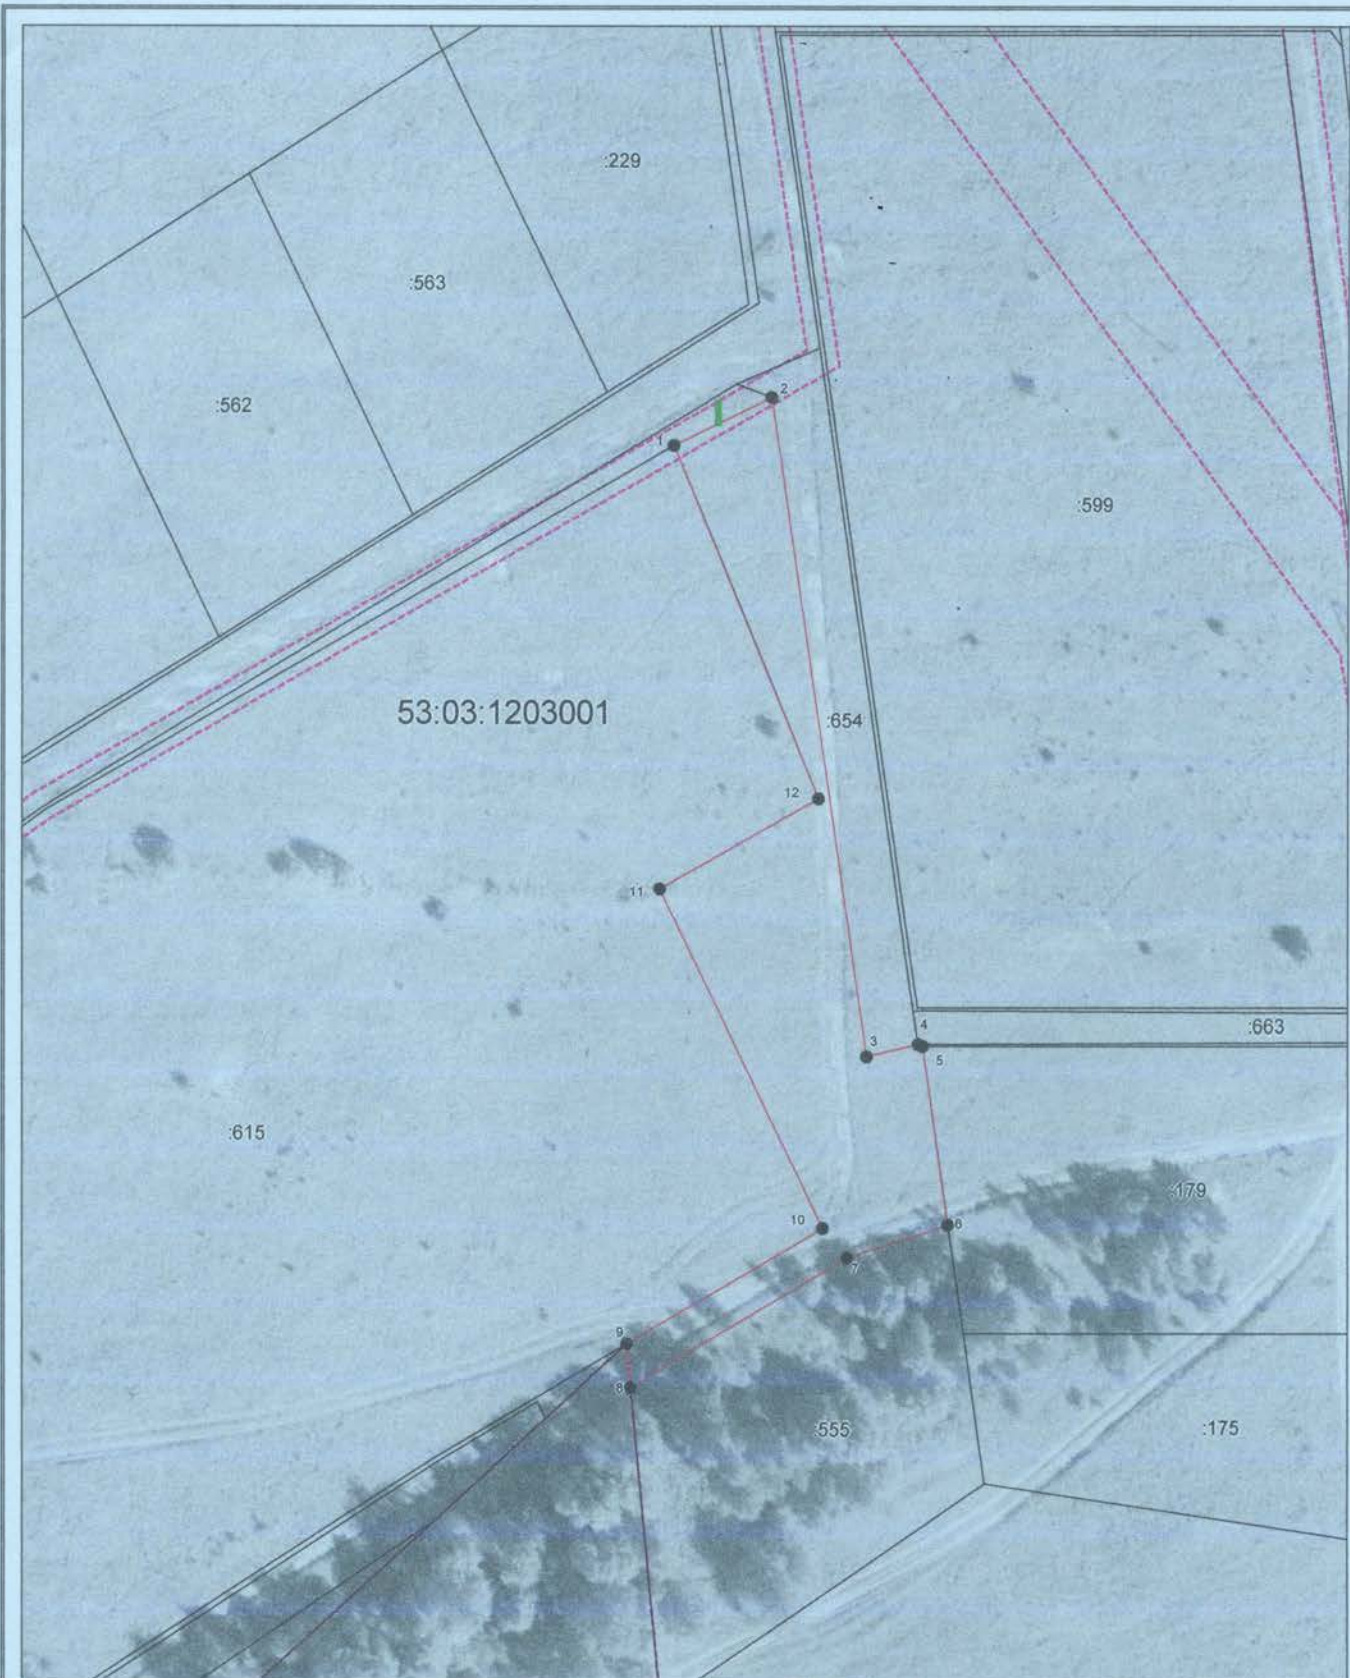

или подписавших соглашение о перераспределении земельных участков)

от 18.07.2023

№ 13/19

Схема расположения земельного участка или земельных участков на кадастровом плане территории

Условный номер земельного участка <u> </u> <small>(указывается в случае, если предусматривается образование двух и более земельных участков)</small>		
Площадь земельного участка <u>1679 м²</u> <small>(указывается проектная площадь образуемого земельного участка, вычисленная с использованием технологических и программных средств, в том числе размещенных на официальном сайте федерального органа исполнительной власти, уполномоченного Правительством Российской Федерации на осуществление государственного кадастрового учета, государственной регистрации прав, ведение Единого государственного реестра недвижимости и предоставление сведений, содержащихся в Едином государственном реестре недвижимости, в информационно-телекоммуникационной сети "Интернет" (далее - официальный сайт), с округлением до 1 квадратного метра. Указанное значение площади земельного участка может быть уточнено при проведении кадастровых работ не более чем на десять процентов)</small>		
Обозначение характерных точек границ	Координаты, м	
	X	Y
1	2	3
1	521545.45	2294209.04
2	521551.77	2294221.98
3	521464.70	2294234.70
4	521466.28	2294241.48
5	521465.99	2294242.13
6	521442.41	2294245.53
7	521438.11	2294232.01
8	521420.94	2294203.37
9	521426.65	2294202.82
10	521441.94	2294228.79
11	521486.77	2294207.12
12	521498.74	2294228.25
1	521545.45	2294209.04

Система координат: МСК 53 (Зона-2)
 Масштаб 1:1000

Условные обозначения:

- — граница образуемого земельного участка,
- — граница учтенного земельного участка,
- - - — граница кадастрового квартала,
- — характерная точка границы земельного участка.
- — доступ к земельному участку