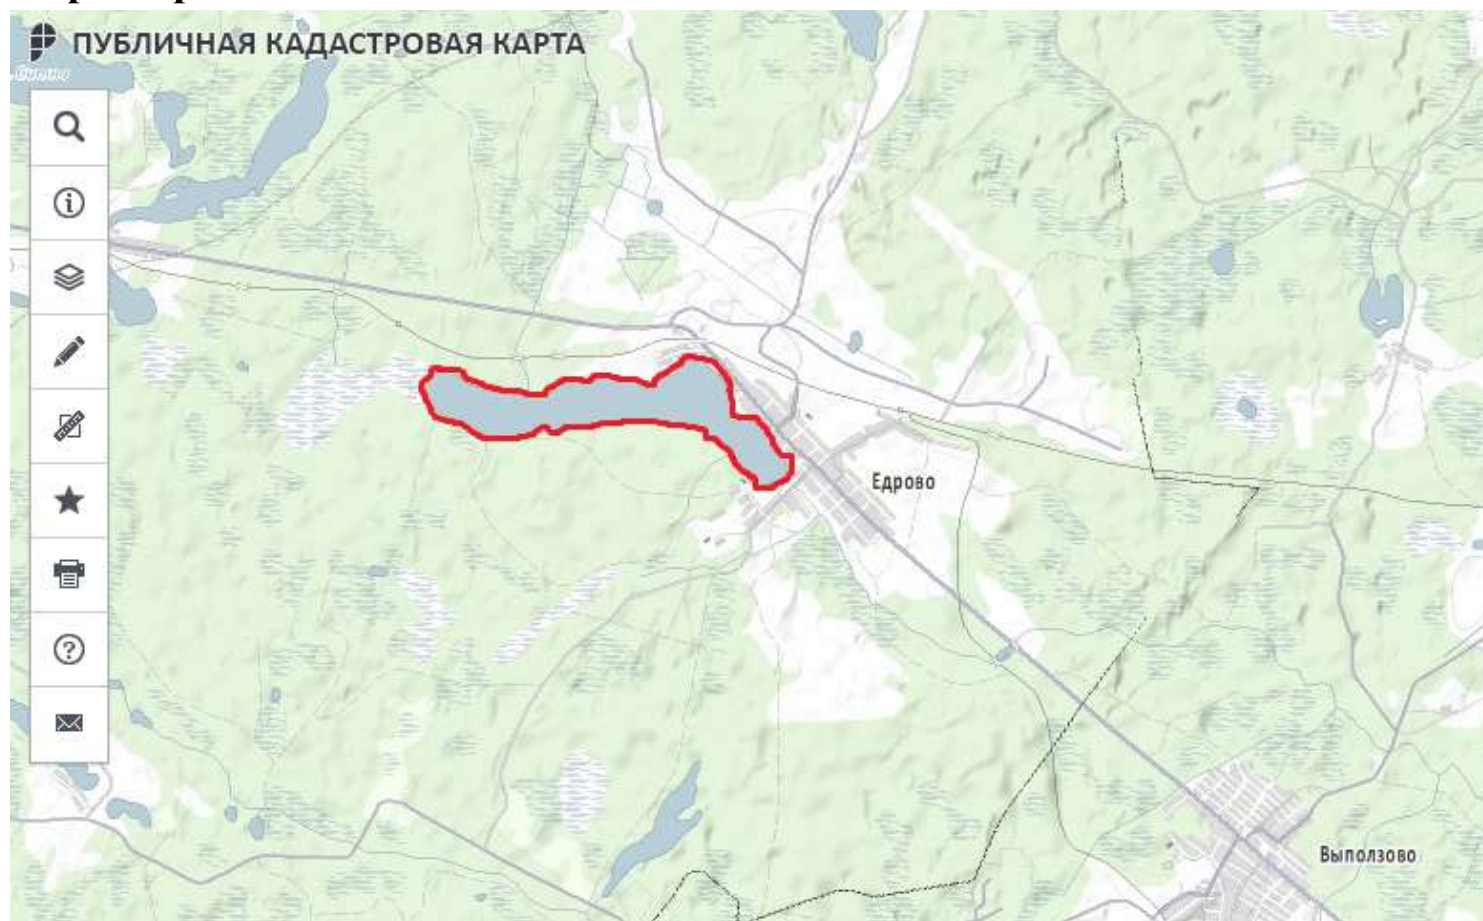

Карта-схема озеро Едрово

Наименование рыболовного участка	Местонахождение рыболовного участка	Описание границ участка, в том числе по точкам, указанным в географических координатах в системе координат WGS84	Площадь (га); для речных рыболовных участков площадь и длина (га; м)	Цель использования (вид рыболовства)	Район добычи
озеро Едрово	Валдайский муниципальный район	Вся акватория водного объекта. Территория суши не включена в границы рыболовного участка		промышленно е рыболовство	Прочие озера Новгородской области